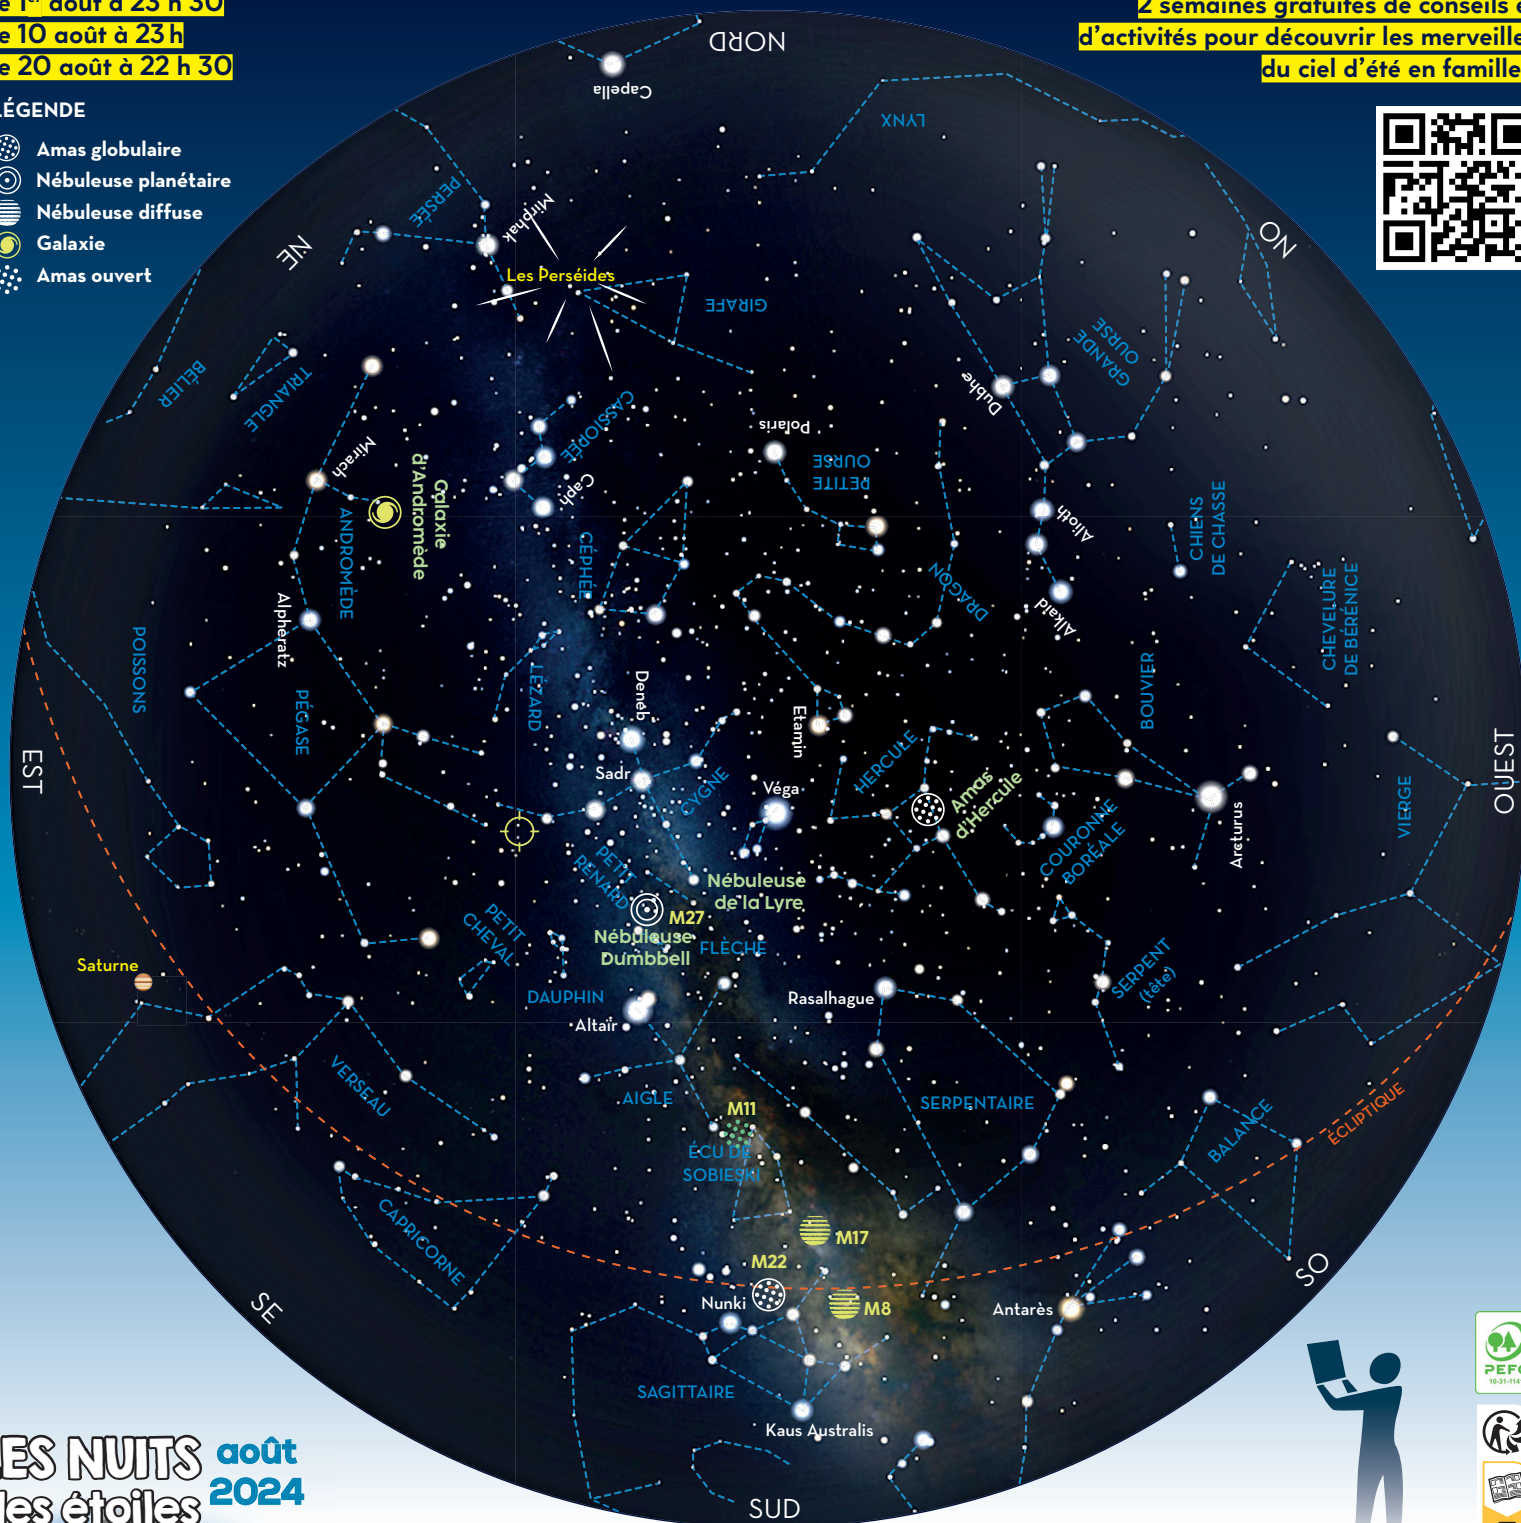

LA CARTE DES NUITS DES ÉTOILES

Carte valable en heure légale :

le 1^{er} août à 23 h 30

le 10 août à 23 h

le 20 août à 22 h 30

Scannez le QR code et recevez

2 semaines gratuites de conseils et

d'activités pour découvrir les merveilles

du ciel d'été en famille !

LÉGENDE

-  Amas globulaire
-  Nébuleuse planétaire
-  Nébuleuse diffuse
-  Galaxie
-  Amas ouvert

LES NUITS août 2024 des étoiles

COMMENT UTILISER CETTE CARTE

- 1** Éloignez-vous de toute source lumineuse. Laissez vos yeux s'habituer à l'obscurité pendant au moins 15 minutes. Pour lire la carte sans être ébloui, utilisez de préférence une lampe rouge.
- 2** Le centre de la carte correspond au zénith, le point situé au-dessus de votre tête. Une constellation représentée à mi-distance du centre et du bord de la carte est donc à égale distance de l'horizon et du zénith.
- 3** Si, par exemple, vous observez vers l'ouest, tenez la carte comme indiqué ci-contre, en plaçant le mot "ouest" vers le bas. Les constellations dessinées au-dessus de l'horizon ouest vous font face.